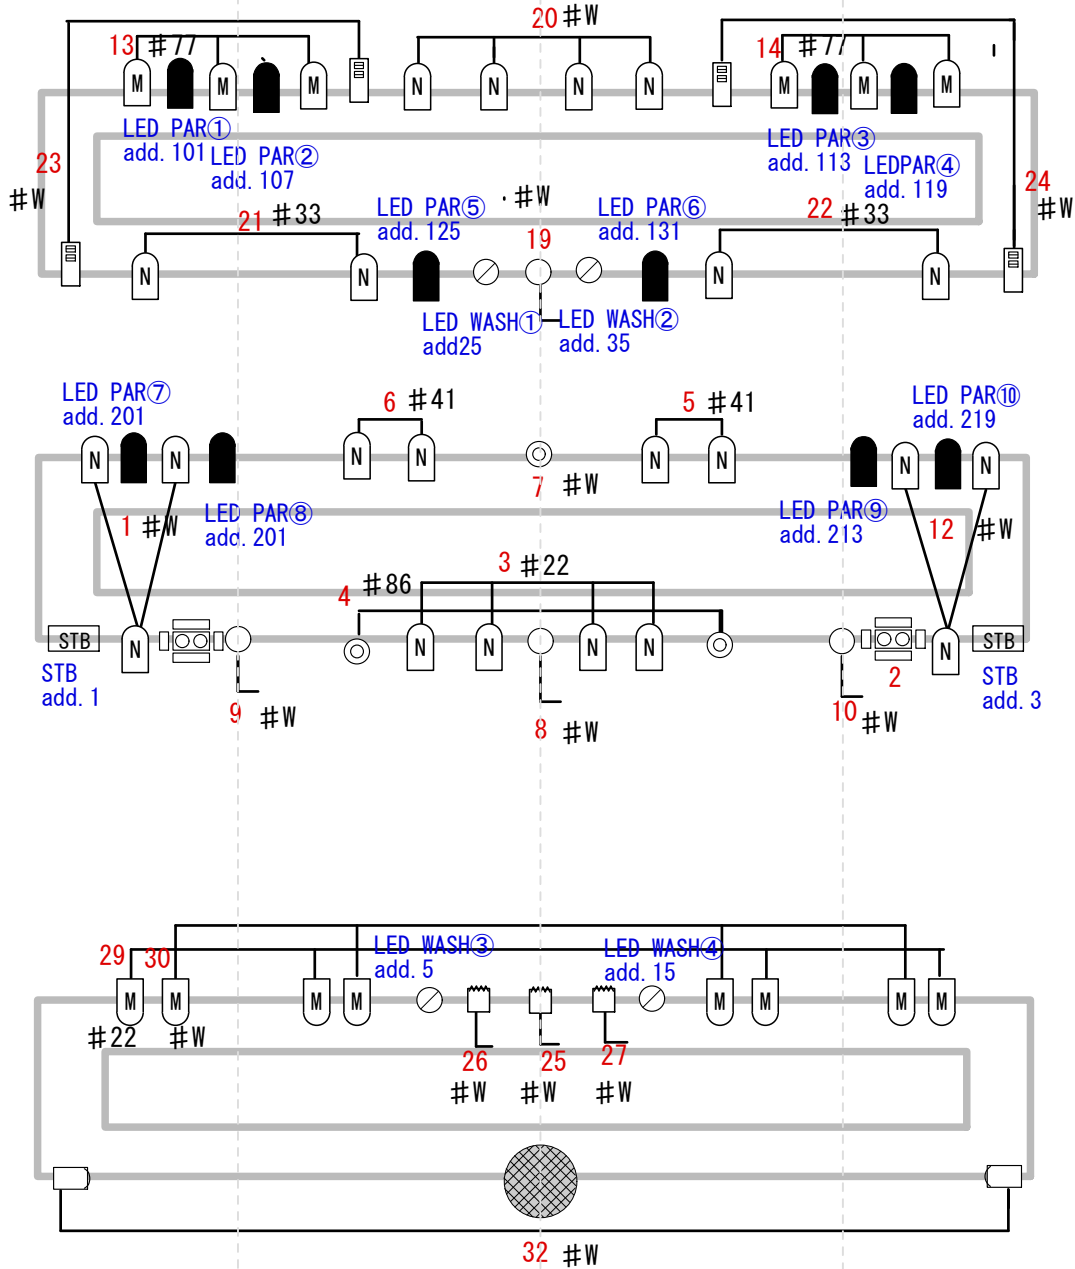

ABENO ROCKTOWN 照明基本仕込み図 SUS

2

1

0

1

2

美術パトシ

key's