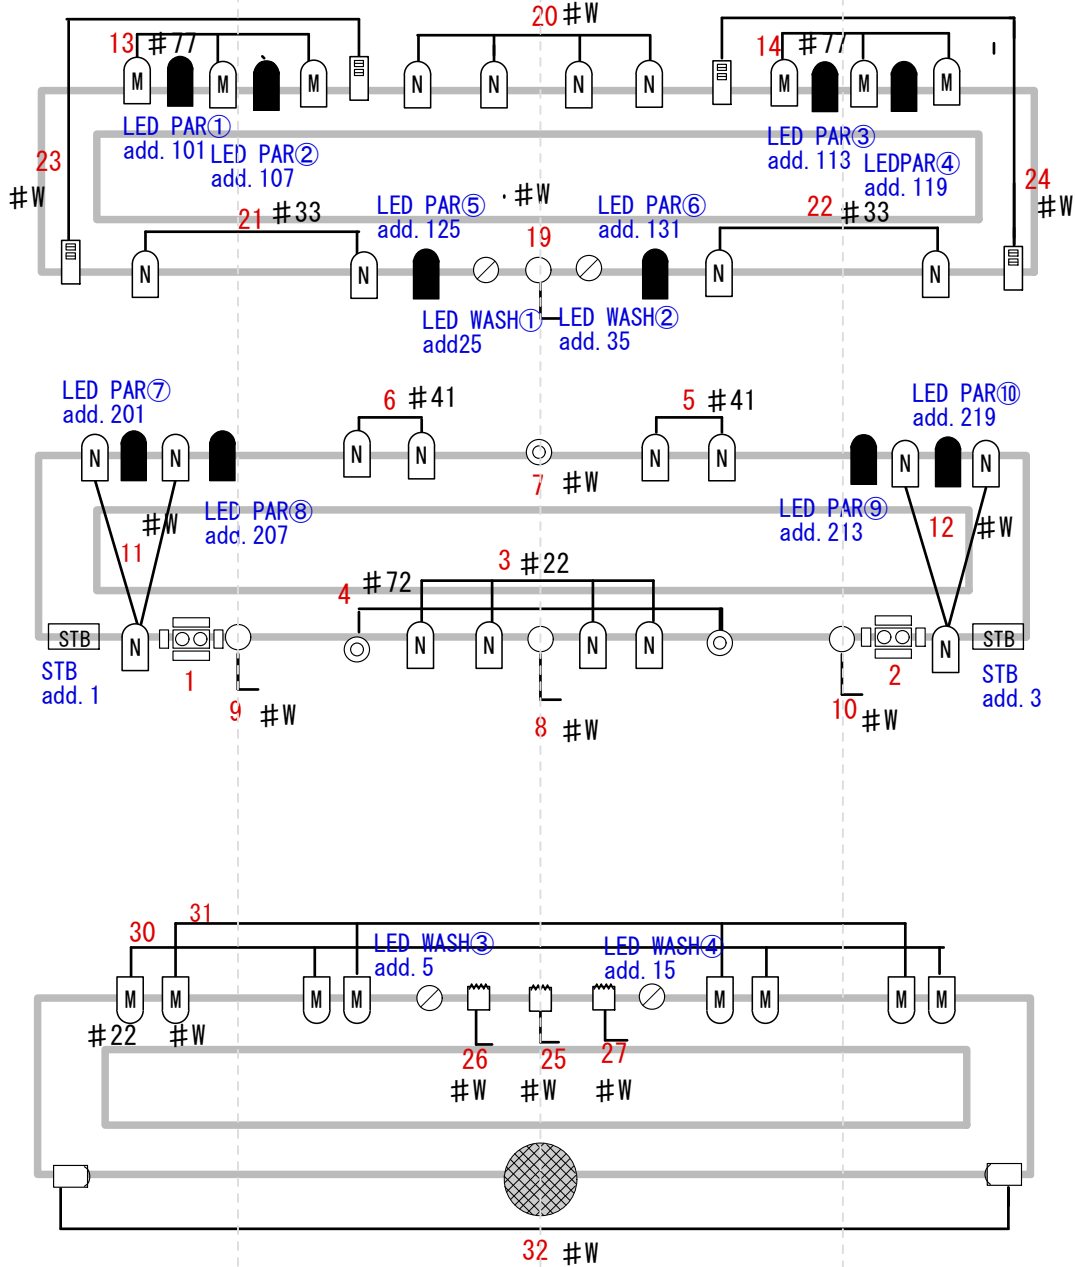

ABENO ROCKTOWN 照明基本仕込み図 SUS

2

1

0

1

2

美術パトシ

key's

平凸

LED PAR⑦~⑩
e-lite64J-RGBW