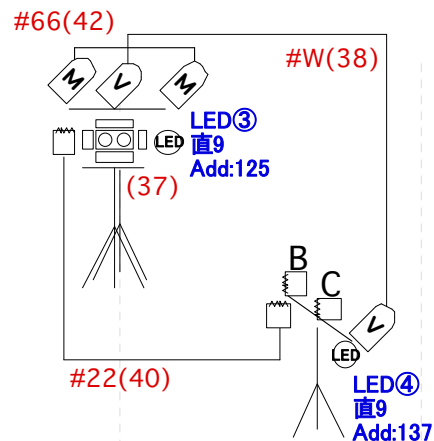

直8
Add:511
ANTARI
F-1 FAZER
(ステージ下手奥常設
(※移動不可))

12/11cir
(2cirUHボタンから立ち降ろし)
(43空き)

SSはA,B,C,Dでコンモ
A=#W(33)
B=#W(34)
C=#35(35)
D=#35(36)

MAIN
SPEAKER

A LINE=Dimmer / C LINE=LED,STROB.SMOKE

MAIN
SPEAKER

Keys

- V PAR64 VN(500w) 4/10 □ フレネル(500w) 12/20
- M PAR64 VN(500w) 4/22 □ 2灯ミニブル(1000w)2/6
- LED LED(150w) 4/4 AMERICAN DJ 12PHEX
(オプションではありません)

*基本仕込みを変更した場合は、公演終了後に必ず復帰をお願いします。
*上記内容から変更がある場合がありますので、必ず事前に担当者までご確認下さい。
*持ち込み機材に関しては電源ケーブル/DMXケーブルなど一式お持ち込み下さい。