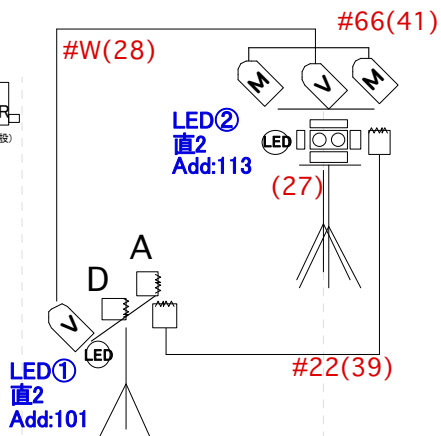

直8
Add:511
ANTARI
F-1 FAZER
(ステージ下手奥常設
(※移動不可))

12/11cir
(2cirUHボタンから立ち降ろし)
(43空き)

SSはA,B,C,Dでコンモ
A=#W(33)
B=#W(34)
C=#35(35)
D=#35(36)

MAIN
SPEAKER

A LINE=Dimmer / C LINE=LED,STROB.SMOKE

MAIN
SPEAKER

Keys

- V PAR64 VN(500w) 4/10 □ フレネル(500w) 12/20
- M PAR64 VN(500w) 4/22 □ 2灯ミニブル(1000w)2/6
- LED LED(150w) 4/4 AMERICAN DJ 12PHEX
(オプションではありません)

*基本仕込みを変更した場合は、公演終了後に必ず復帰をお願いします。
*上記内容から変更がある場合がありますので、必ず事前に担当者までご確認下さい。
*持ち込み機材に関しては電源ケーブル/DMXケーブルなど一式お持ち込み下さい。