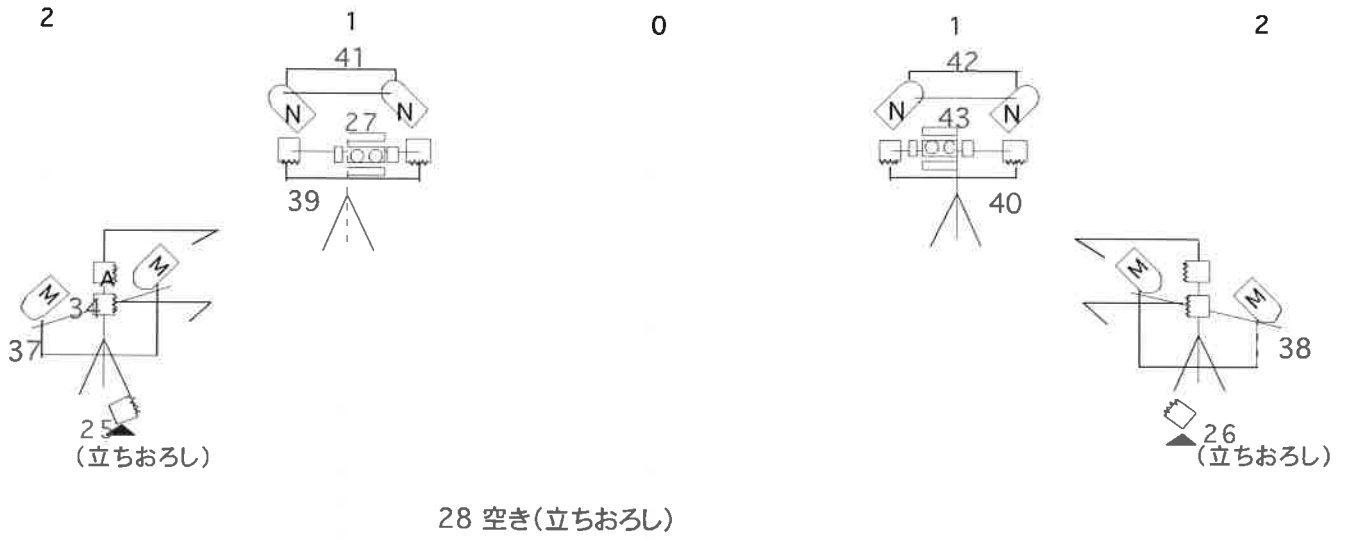

25,26,27,28

トラス2  
11/12cir

トラス1  
9/12cir  
(3cirCLトラスに引き回し)

CLトラス  
5/4cir

key's

64N 32/36	64M 16/24
7レネル 4/20	RIKURI-2 4/6
平凸 6/6	strobo 2/4
UHQ 3/3	ミニブル 2/6

# ABENO ROCKTOWN 照明基本仕込み図 FLOOR

11/11cir

key's	
64N	4/36
64M	4/24
フレネル	14/20
ミニブル	2/6