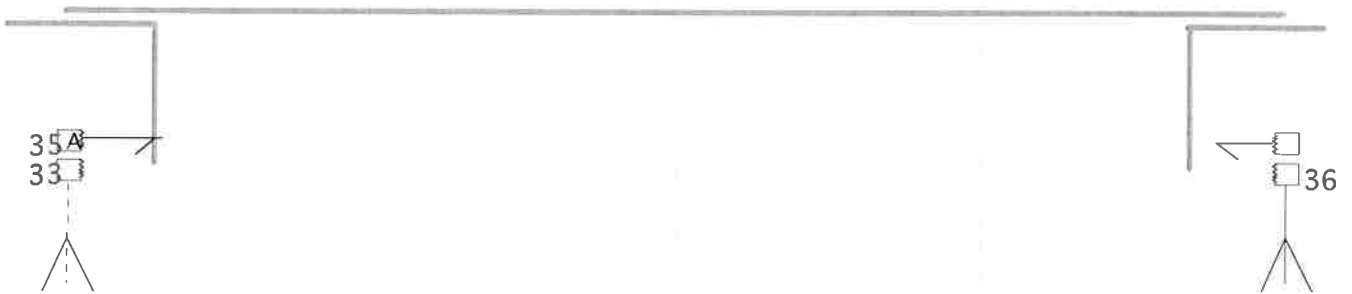

25,26,27,28

トラス2  
11/12cir

トラス1  
9/12cir  
(3cirCLトラスに引き回し)

CLトラス  
5/4cir

key's

64N 32/36	64M 16/24
7レネル 4/20	RIKURI-2 4/6
平凸 6/6	strobo 2/4
UHQ 3/3	ミニブル 2/6

# ABENO ROCKTOWN 照明基本仕込み図 FLOOR

11/11cir

key's	
64N	4/36
64M	4/24
フレネル	14/20
ミニブル	2/6