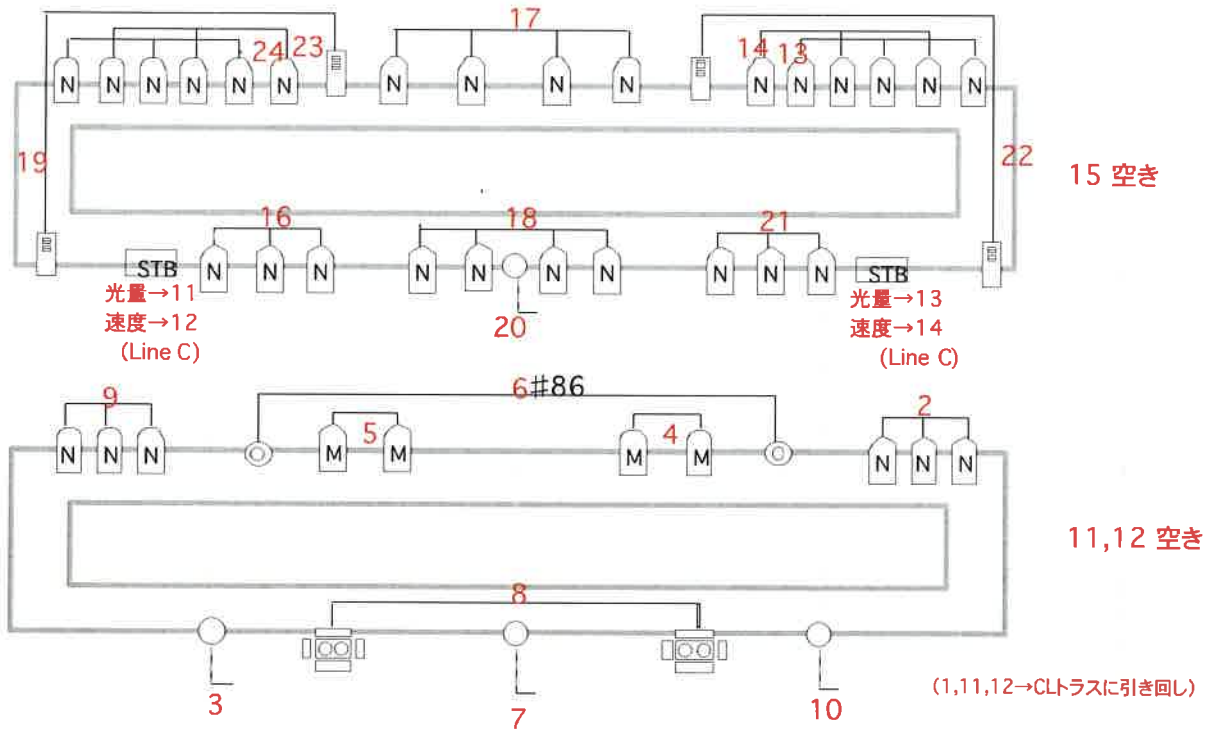

# ABENO ROCKTOWN 照明基本仕込み図 SUS

2

1

0

1

2

美術ボタン

ボタン  
4/4cir  
(4cir立ち下ろし)

25,26,27,28

トラス2  
11/12cir

トラス1  
9/12cir  
(3cirCLトラスに引き回し)

CLトラス  
5/4cir

key's

64N 32/36	64M 16/24
7レネル 4/20	RIKURI-2 4/6
平凸 6/6	strobo 2/4
UHQ 3/3	ミニブル 2/6

# ABENO ROCKTOWN 照明基本仕込み図 FLOOR

11/11cir

key's	
64N	4/36
64M	4/24
フレネル	14/20
ミニブル	2/6