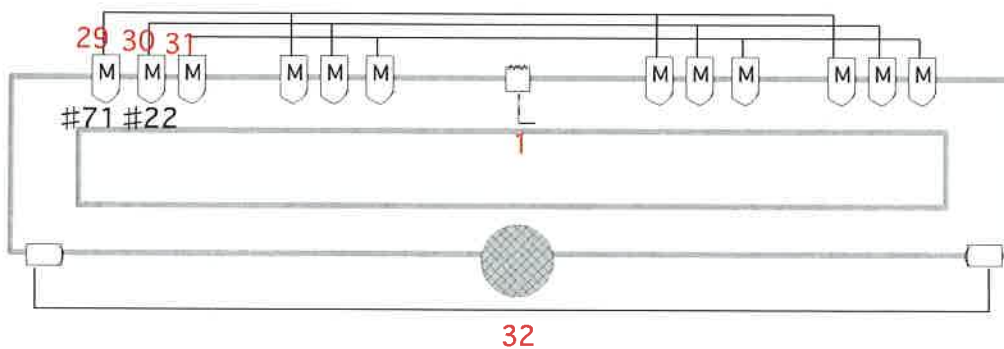

# ABENO ROCKTOWN 照明基本仕込み図 SUS

2

1

0

1

2

美術ボタン

ボタン  
4/4cir  
(4cir立ち下ろし)

25,26,27,28

トラス2  
11/12cir

トラス1  
9/12cir  
(3cirCLトラスに引き回し)

CLトラス  
5/4cir

key's

64N 32/36	64M 16/24
7レネル 4/20	RIKURI-2 4/6
平凸 6/6	strobo 2/4
UHQ 3/3	ミニブル 2/6

# ABENO ROCKTOWN 照明基本仕込み図 FLOOR

11/11cir

key's	
64N	4/36
64M	4/24
フレネル	14/20
ミニブル	2/6